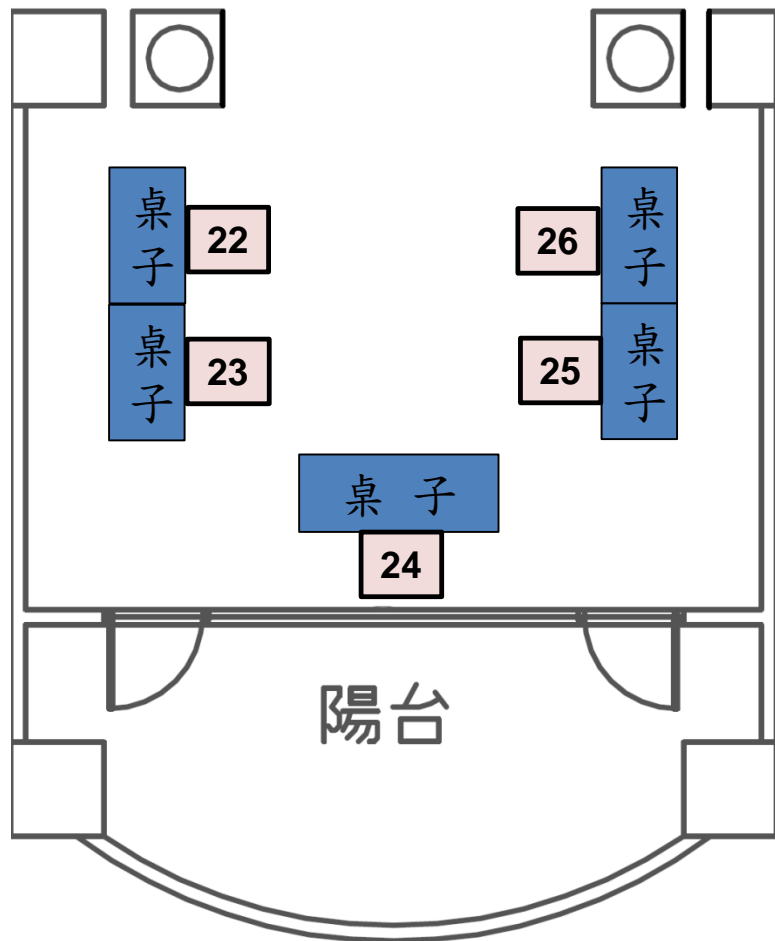

展示組別及位置圖(5F中庭)

電梯

綜三館6F中庭

22	41043158	彭群峰	張朝陽	復健治療輔助系統
	41043160	馮敬杰		
	41043161	劉心辰		
23	50915102	楊芷寧	陳國益	老年失智防治遊戲開發與效果分析
	50915121	廖政瑾		
	50915118	陳仕育		
24	41043239	蔡今瑞	徐元賈	不穩定物體平衡車
	41043246	賴昱銘		
	41043247	薛椿儒		
25	41043233	廖震宇	陳國益	智慧水塔
	41043142	翁啟祐		
	41043222	黃子旭		
	41043244	賴明賢		
26	50915134	丁柏丞	詹竣傑	基於視覺辨識與手勢控制之無人機應用
	50915115	陳科圳		
	50915137	蕭旭軒		
	50915114	王子瑋