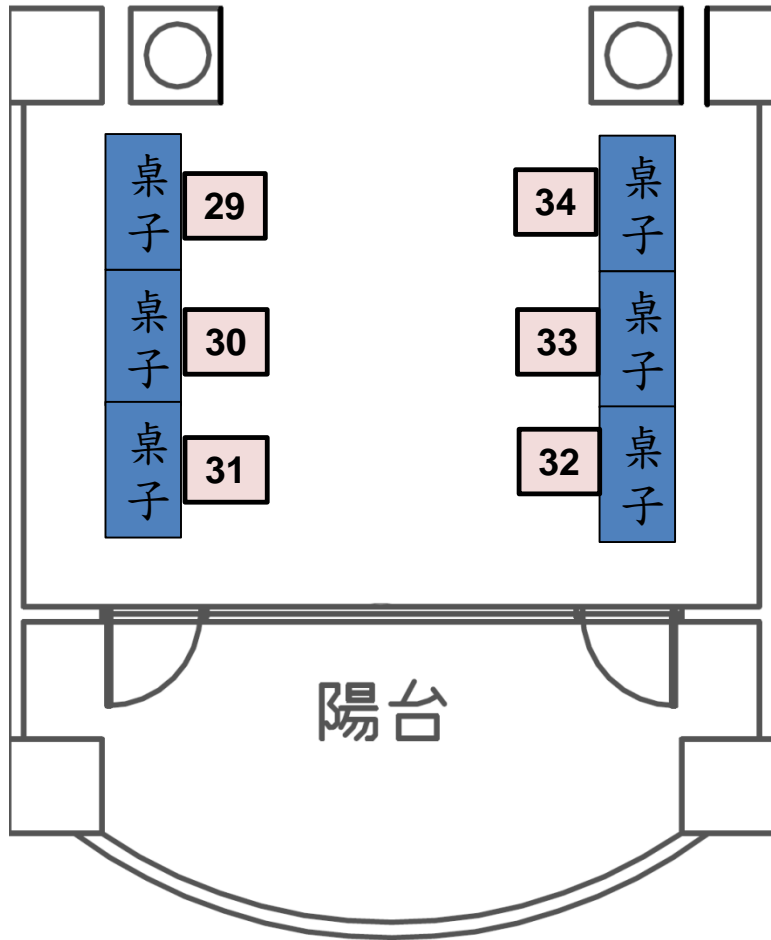

展示組別及位置圖(402會議室)

19	50915138	劉立農	吳祥維	全國羽球場地租借網
	50915135	謝秉芮		
	50915106	吳秉憲		
20	41043220	曾聖傑	黃建宏	結合AI影像辨識之口腔疾病診療系統
	41043224	黃宥榕		
	41043203	廖蓉棋		
21	41043230	葉秀誠	鄭錦聰	基於yolov8結合NVIDIA JETSON之 自動化交通整合系統
	41043236	劉柏毅		

展示組別及位置圖(5F中庭)

電梯

綜三館6F中庭

22	41043158	彭群峰	張朝陽	復健治療輔助系統
	41043160	馮敬杰		
	41043161	劉心辰		
23	50915102	楊芷寧	陳國益	老年失智防治遊戲開發與效果分析
	50915121	廖政瑾		
	50915118	陳仕育		
24	41043239	蔡今瑞	徐元賈	不穩定物體平衡車
	41043246	賴昱銘		
	41043247	薛椿儒		
25	41043233	廖震宇	陳國益	智慧水塔
	41043142	翁啟祐		
	41043222	黃子旭		
	41043244	賴明賢		
26	50915134	丁柏丞	詹竣傑	基於視覺辨識與手勢控制之無人機應用
	50915115	陳科圳		
	50915137	蕭旭軒		
	50915114	王子瑋		

展示組別及位置圖(6F中庭)

電梯

綜三館6F中庭

29	40743246	黃健翔	簡銘伸	具網頁儀表板資訊界面之物聯網裝置
30	41043108	王博正	林武杰	運用AI模型做步態異常的預測
	41043118	呂昱諦		
	41043119	李崧碩		
	40943119	呂紹銓		
31	41043105	陳盈秀	許乙清	YO!你摔倒LO
	41043102	林華靚		
	41043103	林瑜靜		
32	41043243	鄭朝棟	鄭錦聰	簡易電腦硬體檢修工具與物件辨識系統
	41043232	廖浚宏		
33	50915124	翁浩宸	吳祥維	團購主專業網
	50915127	唐嘉伶		
	50915123	林煒鈞		
34	41043150	莊嘉盛	林易泉	微服務架構設計與實作：以線上會議服務為例
	41043245	賴則仁		
	41043235	劉威志		
	41043255	蘇于驊		