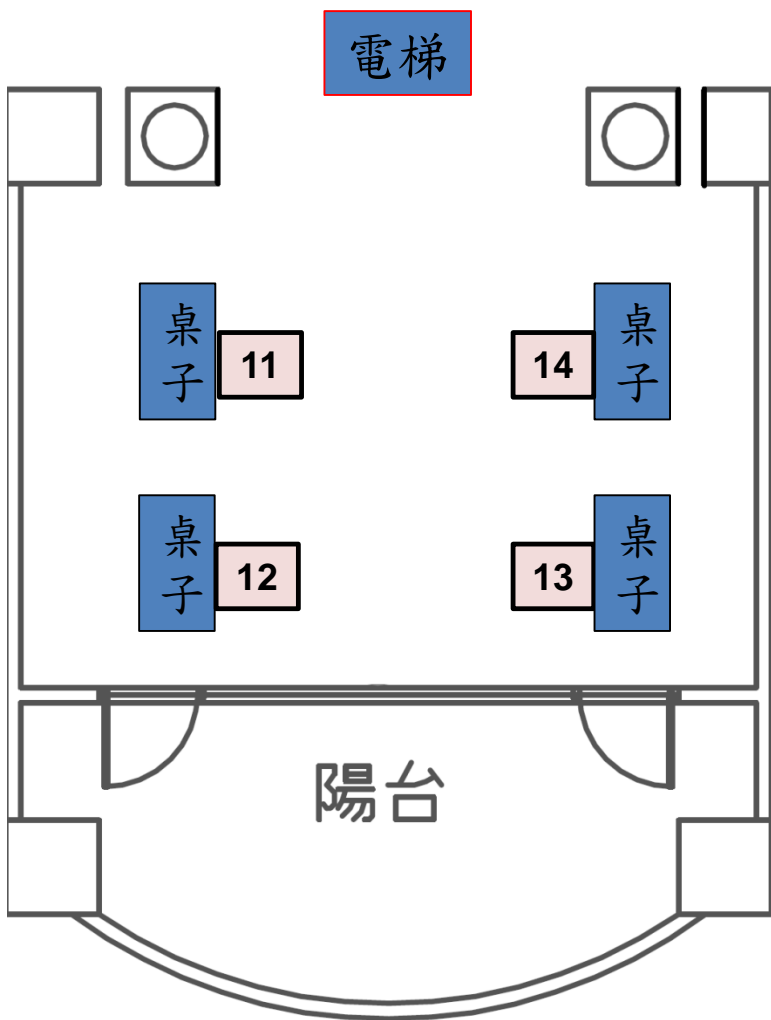

展示組別及位置圖(3F走廊)

電梯

1	41043238	劉章佑	江季翰	基於API規範的自動化安全測試工具
	41043241	鄭丞皓		
2	41043151	許宸璋	黃建宏	基於MediaPipe之超商店員動作識別警報系統
	41043153	許博堯		
	41043154	許雅竣		
3	41043131	林義傑	莊文河	具備電源偵測之外掛式遠端控制系統
	41043130	林樛家		
	41043129	林傳勝		
4	41043240	蔡至崴	詹竣傑	基於深度學習之身高體重估算
	41043136	俞漢威		
5	41043116	吳桴樟	許乙清	AI美食評論
	41043152	許書和		
	41043156	郭明臻		
6	41043124	林冠廷	游允帥	搬運機器人
	41043217	陳貞詠		
7	41043256	蘇彥華	鄭錦聰	AI表情識別音樂推薦系統
	41043201	黃柔語		
8	41043234	趙衛彬	謝仕杰	改善偽裝影像視覺品質的研究與實作
	41043117	吳理修		
9	41043205	謝延偵	簡銘仲	具有可客製化自選服務數據分析與排程的雲端服務
	41043223	黃子瑋		
	41043225	黃柏原		
	50915116	劉欣庭		
10	50915122	廖御証	簡銘仲	可快速部署之場地安全管理服務
	50915113	宋沛玲		
	50915133	陳有臨		
	50915116	劉欣庭		

314、315實驗室

316、316-1實驗室

317、318實驗室

303、304實驗室

301、302實驗室

(中庭上部挑空)

門廊頂部

綜三館3F

展示組別及位置圖(3F中庭)

綜三館3F中庭

11	41043120	李凱弘	游允帥	用戶評論分析之特徵提取與模型訓練
	41043146	張哲維		
12	41043210	陳奕廷	謝仕杰	利用YOLOv7辨識可回收垃圾之研究與實作
	41043249	謝秉勳		
	41043216	陳柏瑜		
13	41043218	陳荔群	林武杰	深度學習模型在花生葉的辨識與分類研究
	41043253	羅喆瀚		
14	41043107	王浩全	許乙清	活動NOVA
	41043228	楊政愷		