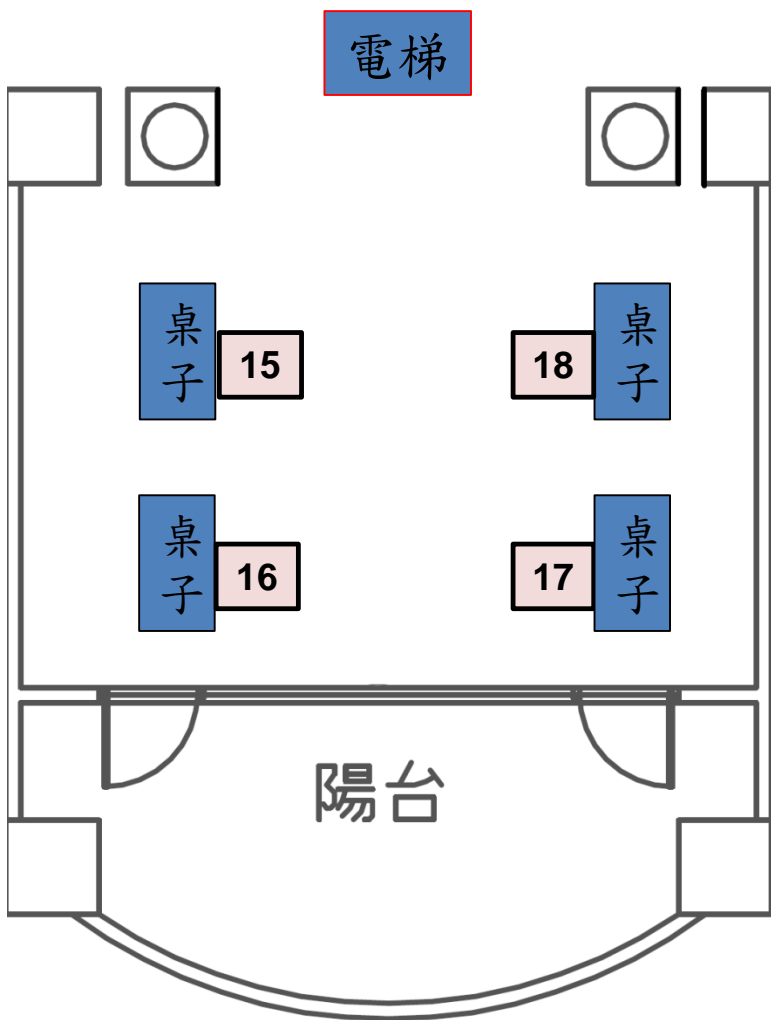

展示組別及位置圖(4F中庭)

綜三館4F中庭

15	41043159	張祐誠	張朝陽	Linebot智慧小幫手
	41043162	黃冠程		
	41043258	劉仲洋		
16	41043227	楊承翰	黃惠俞	音樂風格轉換
	41043231	廖柏翔		
17	41043147	張桔愷	游允帥	網球球僮機器人
	41043155	郭亦端		
	41043148	梁育宥		
18	41043114	吳俊憲	簡銘仲	直觀式智慧辨識之互動型延展實境
	41043204	蕭伊菁		
	41043229	楊峻朋		
	40943212	陳延威